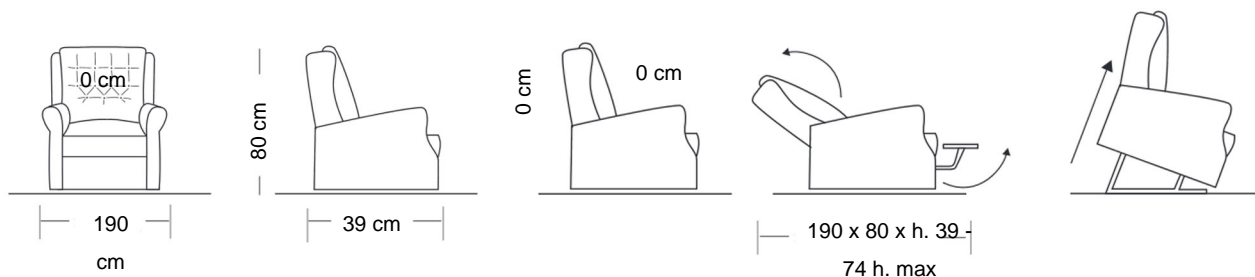

RETE SPECIALE MODELLO MULTIPLA

CE Direttiva 93/42/CE
Dispositivo Medico Classe 1

Multipla e' una base letto motorizzata a doghe in legno di faggio con piano rialzabile fino a cm 74, dotata di un sistema di meccanismi a comando indipendente che le permettono di assumere svariate posizioni adatte al riposo quotidiano delle persone piu' deboli.

La sua robusta struttura e' realizzata in legno lamellare di faggio, con finitura da ebanisteria e dalla calda tonalita'. Multipla puo' essere inserita in qualsiasi camera da letto con una perfetta integrazione nell'arredo esistente. N. 26 robuste doghe in faggio con sezione mm 38x8 (4 doppie rinforzate nella parte centrale) Altezza con piano rialzato: cm 74

misure disponibili cm 80-90 x 190 € 1.750,00 + iva

cm 120 x 190 € 2.527,00 + iva

misure disponibili cm 80-90 x 200 € 1.850,00 + iva

cm 120 x 200 € 2.625,00 + iva

Prezzo prodotto e Spese di consegna

| | |
|-----------------------------|---------------|
| PREZZO LISTINO IVA 22% | € 2.135,00 |
| PREZZO PROMO IVA 22% | € 0.00 |
| PREZZO PROMO IVA 4% | € 0.00 |